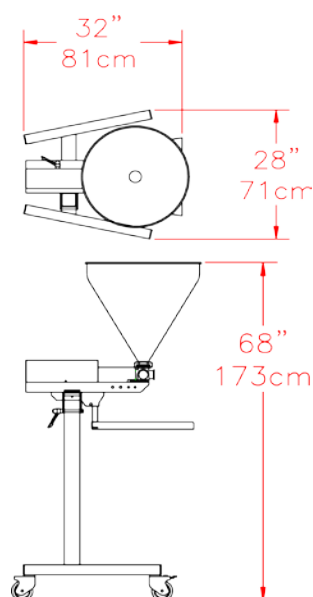

Compact Mobile