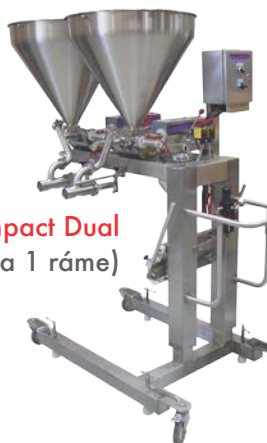

# COMPACT DEPOSITOR SERIE

UNIFILLER

Vďaka multifunkčnej koncepcii sa séria plničiek Compact stáva veľkolepým univerzálnym dávkovacím systémom, ktorý môže byť vybavený kompletným príslušenstvom Unifiller. Najrozmanitejšie náročné výzvy v pekárstve a food servise zvláda s vysokou rýchlosťou a vysokým výkonom. Compact je k dispozícii v 4 rôznych verziách:

**Compact Power Lift**  
pre jednoduché

**Compact Mobile**

**Compact Table Top**

**Compact Dual**  
(2 stroje Compact na 1 ráme)

## PREDNOSTI

- Potrebuje len málo miesta
- Kontrola rýchlosti a porcií
- Kompletná konštrukcia z antikorových materiálov umožňuje rýchle čistenie v umývačke riadu
- Jednoduchá demontáž a zmena produktu bez použitia náradia
- Objem dávkovania od 9 ml do 530 ml

## ZVLÁŠTNOSTI

- K dispozícii 5 rôznych valcov - pre každé použitie vhodná veľkosť
- Compact Power Lift s dotykovým systémom "one touch" pre ľahké zdvíhanie a spúšťanie stroja
- Compact Mobile s manuálnym nastavením výšky
- Compact Mobile a Power Lift s 52 litrovým lievikom
- Compact Table Top s 22 litrovým lievikom