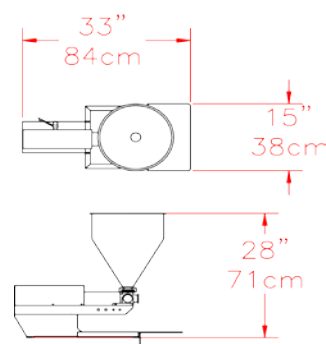

Compact Table Top