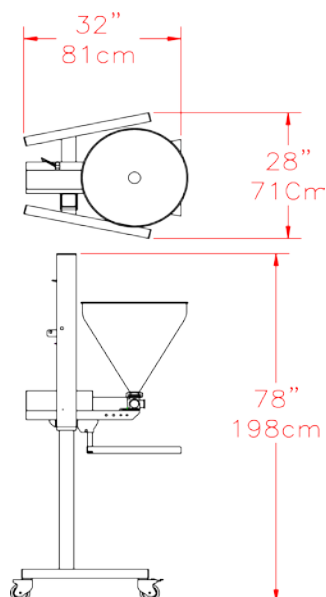

Compact Power Lift